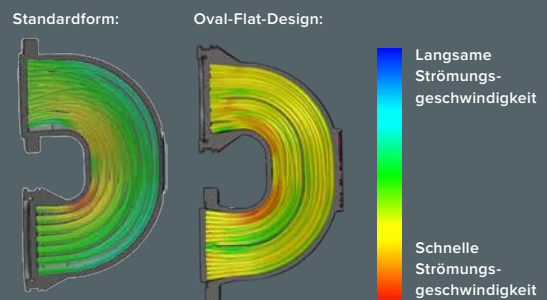

■ STETS EINSATZBEREIT FÜR DEN LÖSCHANGRIFF

Sie befördern tausende Liter Löschwasser pro Minute über mehr als hundertfünfzig Meter: Löschmonitore, für den Einsatz von Wasser, Schaum oder Pulver.

Dank des innovativen strömungsoptimierten Oval-Flat-Designs entsteht nur ein geringer Druckverlust. Dadurch erreichen die kompakten Löschmonitore von FireDos eine maximale Reichweite.

Löschmonitore von FireDos kommen überall dort zum Einsatz, wo Löschmittel, die für die Brandklassen A und B geeignet sind, verwendet werden – sei es im Freien oder im Innenbereich.

Typische Anwendungsfelder sind Tanklager, Müllverbrennungsanlagen, Jettys und Flugzeug-Hangars.

WAS IST DAS OVAL-FLAT-DESIGN?

Im Vergleich klar erkennbar: Durch das Oval-Flat-Design ist der Strömungsverlauf deutlich optimiert, erkennbar am gleichmäßigeren Strömungsprofil.