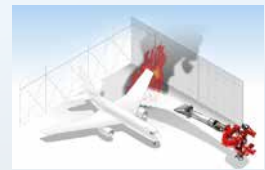

Für den stationären Einsatz

Für Feuerwehrfahrzeuge

Für Löschanhänger

■ MIT SICHERHEIT GUT AUSGERÜSTET IN JEDER EINSATZLAGE

Die Einsatzkräfte von Berufs-, Werk- und Freiwilligen Feuerwehren benötigen eine Ausrüstung, auf die sie sich jederzeit zu hundert Prozent verlassen können. Die FireDos-Löschmonitore und -Zumischsysteme wurden speziell für den Feuerwehreinsatz entwickelt und überzeugen durch einfache Bedienung, Zuverlässigkeit und Flexibilität im Einsatz.