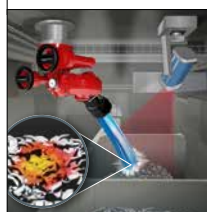

2019
Gründung
FireDos US LLC

2021
Einführung des Brandfrüherkennungssystems mit automatischem Löschen