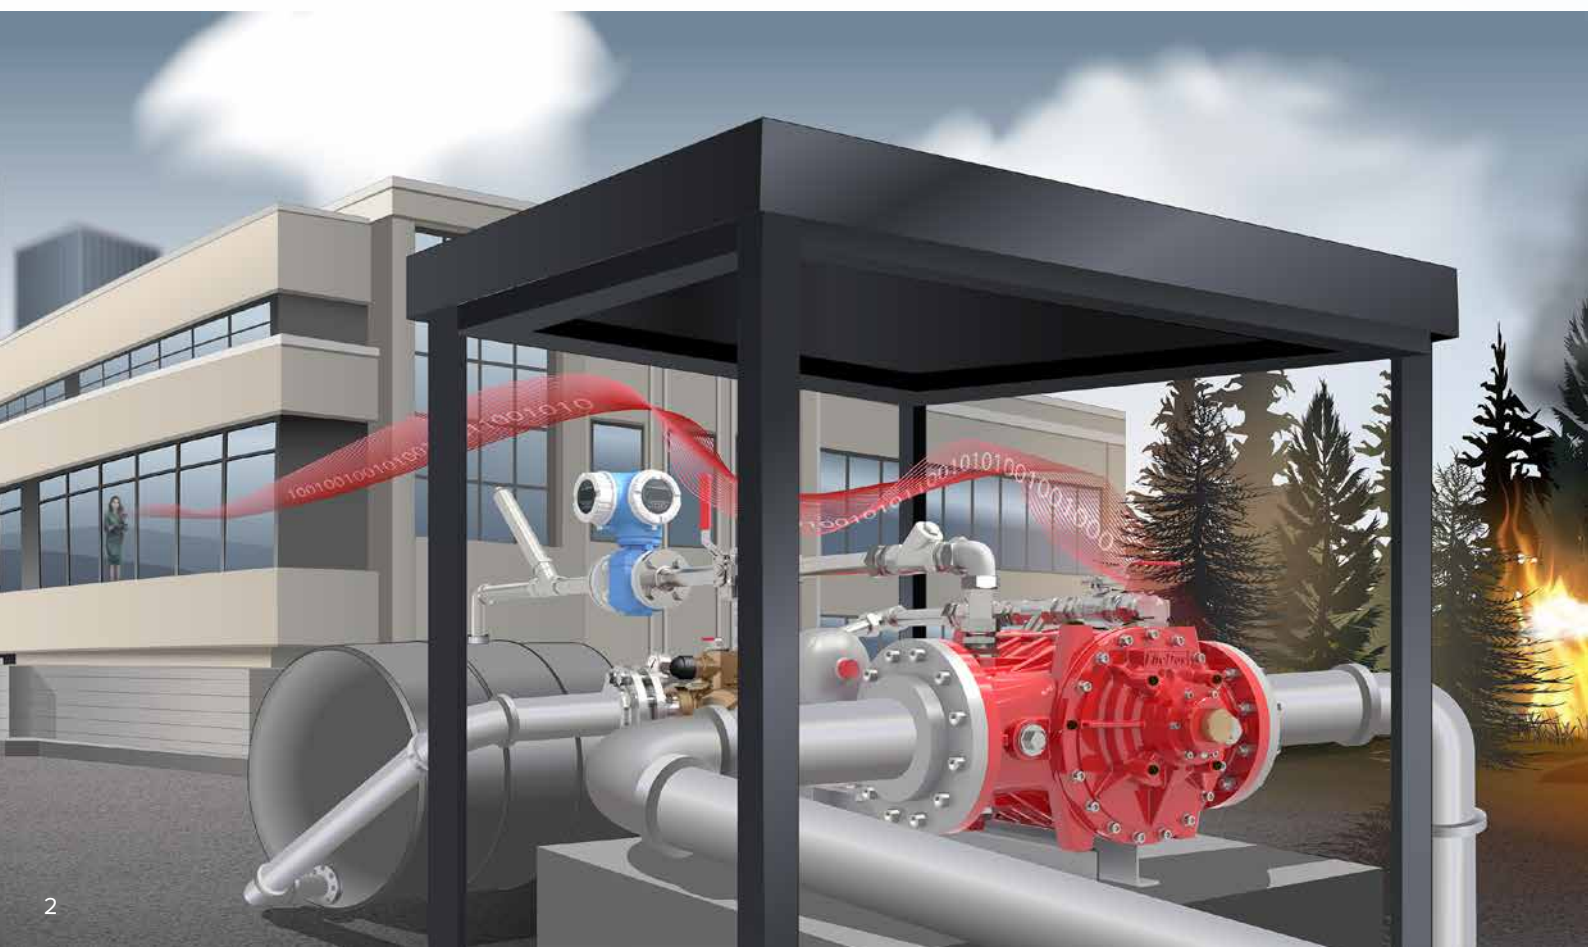

Wir geben unseren Kunden Sicherheit – durch Zulassungen, Risikoreduzierung, umweltschonende Technologien, niedrigere Betriebskosten sowie der Einhaltung aller gesetzlichen Vorschriften. Jedes einzelne FireDos-Produkt wird auf höchstem Qualitätsniveau konstruiert, gebaut und ausgiebig getestet, denn schließlich erfüllen unsere Zumischsysteme, Löschnitore und Löschanhänger eine elementare Aufgabe: Sie schützen Menschen, Natur, Gebäude, Anlagen und Betriebsmittel. Wir wachsen mit den Anforderungen unserer Kunden.

Daher sind unsere Zumischsysteme optimiert für den Einsatz fluorfreier hochviskoser Schaummittel.

Neue Technologien stellen auch den Brandschutz vor neue Herausforderungen, z. B. Lithiumbatterien. Um Brände durch defekte Batterien in Müllverbrennungsanlagen frühzeitig zu erkennen und zu verhindern, werden unsere Löschnitore in automatische Löschanlagen integriert.

Ob beim präventiven Brandschutz oder bei der aktiven Brandbekämpfung – Brandschutz ist stets Umweltschutz. Besonders deutlich wird dies beim Thema Waldbrand. So entwickeln wir für Feuerwehren Lösungen zum effizienteren Bekämpfen solcher Brände mit Netzwasser. Zudem ermöglichen unsere stationären Zumischsysteme standardmäßig das Testen der Zumischrate ohne das Erzeugen von Premix oder Schaum.