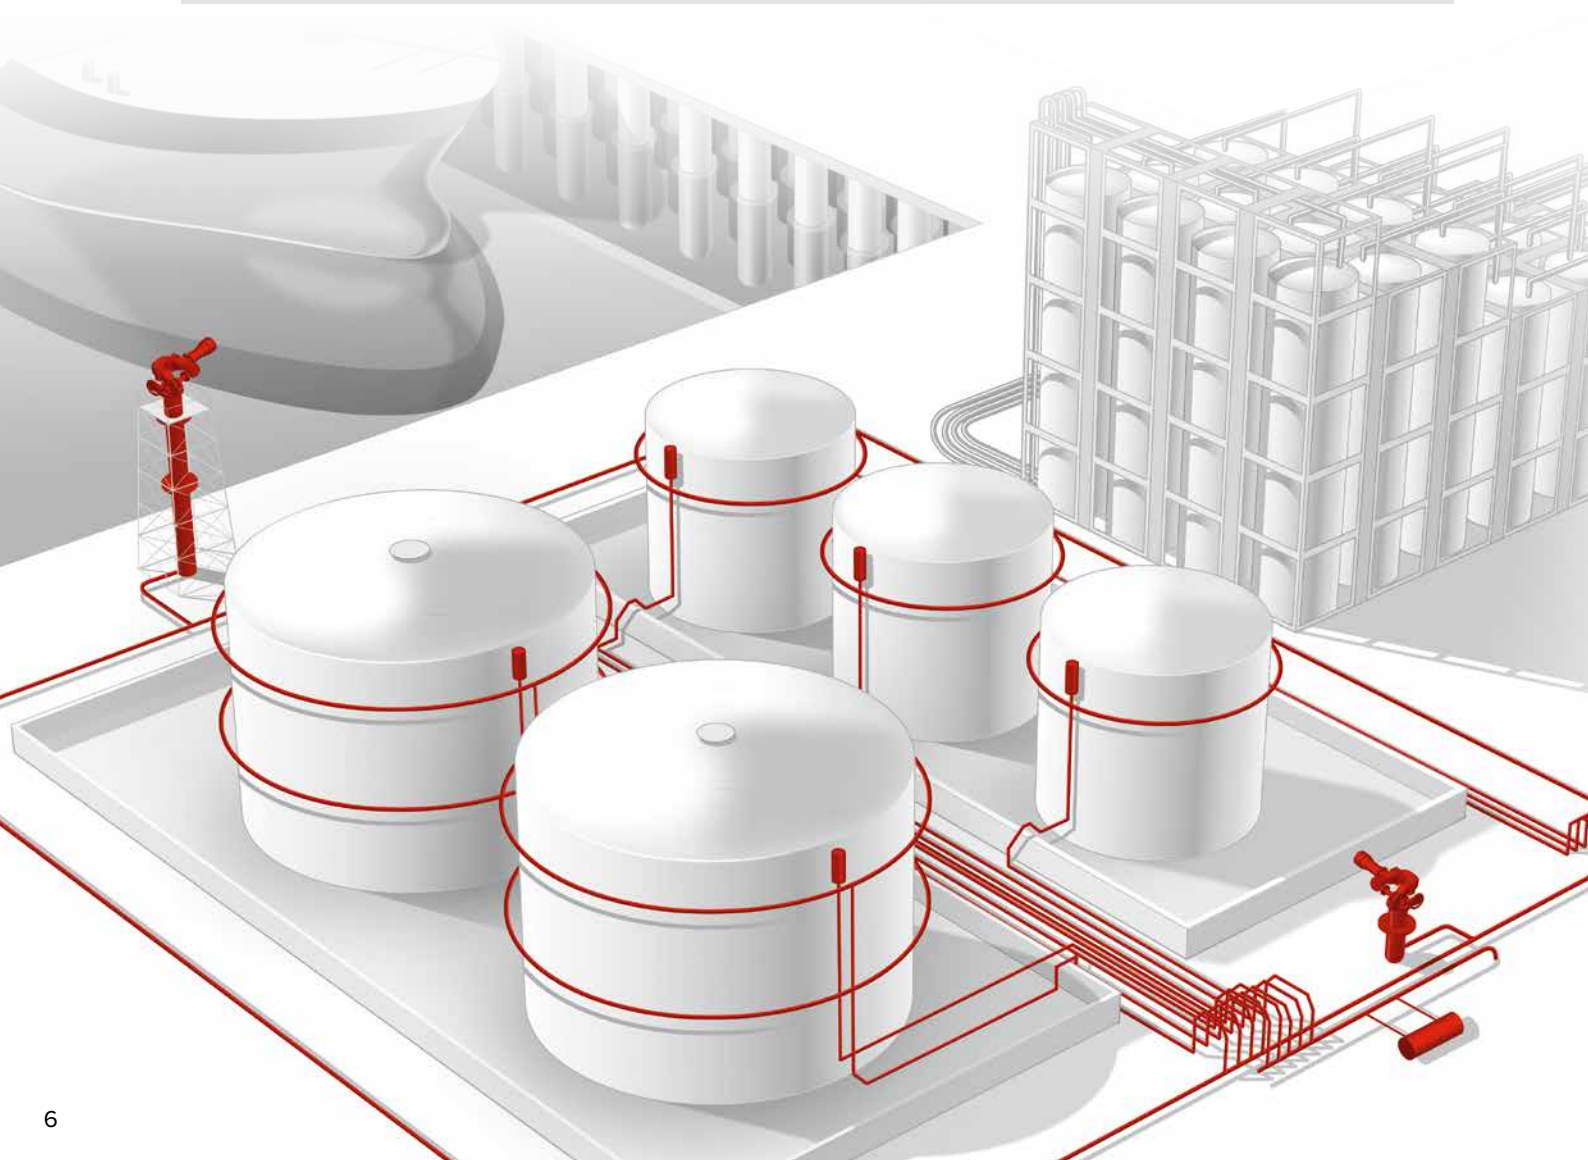

Für Sprinkleranlagen

Für Sprühflutanlagen

Im Verbund mit Löschmonitoren

Im Verbund mit Schaumtöpfen

WAS IST EIN SCHAUMZUMISCHSYSTEM?

Ein Schaumzumischsystem ist ein Gerät, das dazu dient, Schaummittelkonzentrate in einer präzise definierten Dosierung dem Löschwasser beizumischen, sodass wirksamer Löschschaum entsteht. Solche Systeme, auch Zumischer genannt, werden in stationären Löschanlagen sowie als mobile Lösungen zur Brandbekämpfung eingesetzt.

Das innovative Produktkonzept, bestehend aus Wassermotor und Kolbenpumpe, zeichnet sich aus durch eine konstant präzise Zumischrate über größtmögliche Arbeitsbereiche hinweg.

Dadurch und durch die Unabhängigkeit vom vorhandenen Löschwasserdruck und -volumenstrom – selbst unter sich ändernden Bedingungen – erfüllen FireDos-Zumischsysteme alle Voraussetzungen für eine optimale Wirkung des Löschmittels.