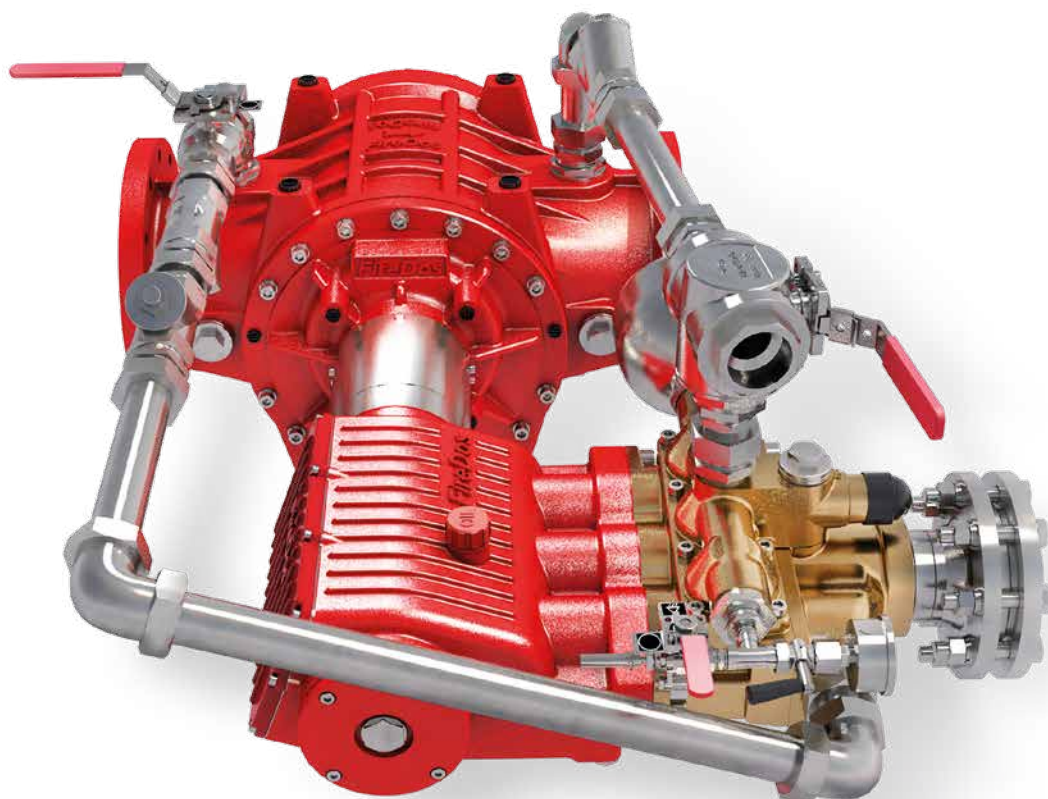

■ UMWELTSCHONEND UND WIRTSCHAFTLICH: SO EINFACH KANN TESTEN SEIN!

Löschanlagen müssen regelmäßig getestet werden, um ihre Funktion im Brandfall sicherzustellen. Das gilt auch für das Zumischsystem. FireDos-Zumischsysteme ermöglichen das kostengünstige und umweltfreundliche Testen der Zumischrate, ganz ohne Schaumerzeugung. Eine rundum saubere und sichere Lösung!